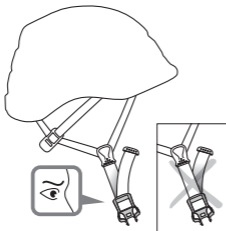

3 year guarantee
Gwarancja 3 lata

Magnetic buckle for chinstrap Klamra
magnetyczna do paska pod brodę

1. Old buckle
Stara klamra

2. New buckle
Nowa klamra

- 3.

4. Function test
Test działania

WARNING: changing a spare part is not a substitute for a PPE inspection. After installing the spare part, carry out an inspection of the entire item of PPE.

Ostrzeżenie: wymiana części zamienniej nie zastępuje kontroli środków ochrony indywidualnej. Po zamontowaniu części zamienniej należy sprawdzić cały środek ochrony indywidualnej.

PPE checking
Kontrola ŚOI