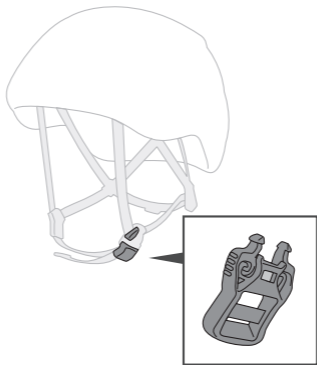

3 year guarantee
Gwarancja 3 lata

Magnetic buckle for chinstrap Klamra
magnetyczna do paska pod brodę

1. Old buckle
Stara klamra

2. New buckle
Nowa klamra

- 3.

4. Function test
Test działania

WARNING: changing a spare part is not a substitute for a PPE inspection. After installing the spare part, carry out an inspection of the entire item of PPE.

Ostrzeżenie: wymiana części zamienniej nie zastępuje kontroli środków ochrony indywidualnej. Po zamontowaniu części zamienniej należy sprawdzić cały środek ochrony indywidualnej.

PPE checking
Kontrola ŚOI