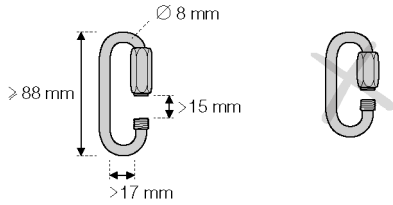

K-LINK

Positioning accessory
for GO 8 mm quick link
Accessoire de maintien
pour maillon rapide GO 8 mm

Compatibility Compatibilité

Installation

PETZL.COM

Latest version
Dernière version

Other languages
Autres langues