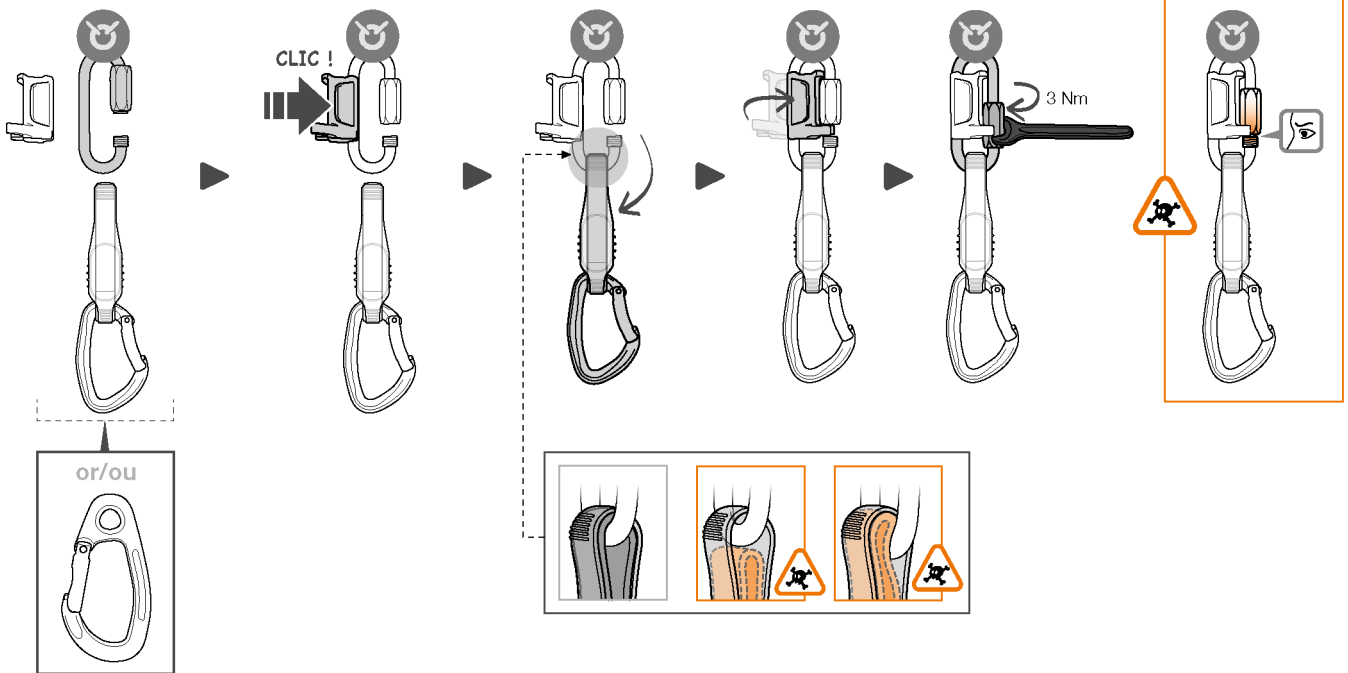

K-LINK

Positioning accessory
for GO 8 mm quick link
Accessoire de maintien
pour maillon rapide GO 8 mm

Compatibility Compatibilité

Installation

PETZL.COM

Latest version
Dernière version

Other languages
Autres langues