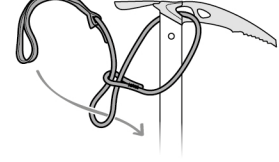

3 year guarantee

LINKIN

Leash*.
Pętla nadgarstkowa

25 g

50-75 cm

2 kN

(*) Compatible with all Petzl ice axes except RIDE, GULLY.
Kompatybilna ze wszystkimi czekanami
Petzl z wyjątkiem RIDE i GULLY

Leash installation and adjustment Zakładanie i regulacja

1.

2.

PETZL
FR-38920 Crolles
Cidex 105A
PETZL.COM
ISO 9001
© 2024 Petzl
Distribution
Made in China

Sustaining our Community
Au service de la Communauté
FONDATION-PETZL.ORG

UR25000E (250624)