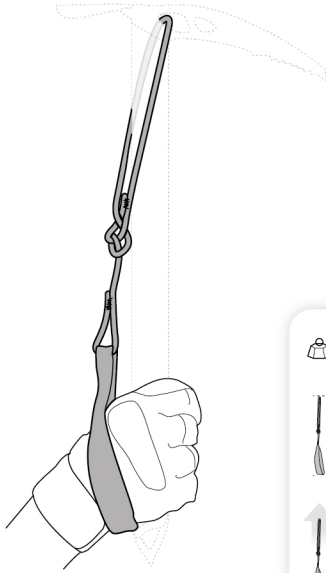

3 year guarantee

LINKIN

Leash*.
Pętla nadgarstkowa

 25 g

 50-75 cm

 2 kN

(*) Compatible with all Petzl ice axes except RIDE, GULLY.
Kompatybilna ze wszystkimi czekanami
Petzl z wyjątkiem RIDE i GULLY

Leash installation and adjustment Zakładanie i regulacja