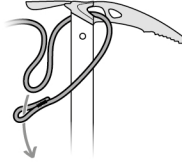

Leash installation and adjustment Zakładanie i regulacja

1.